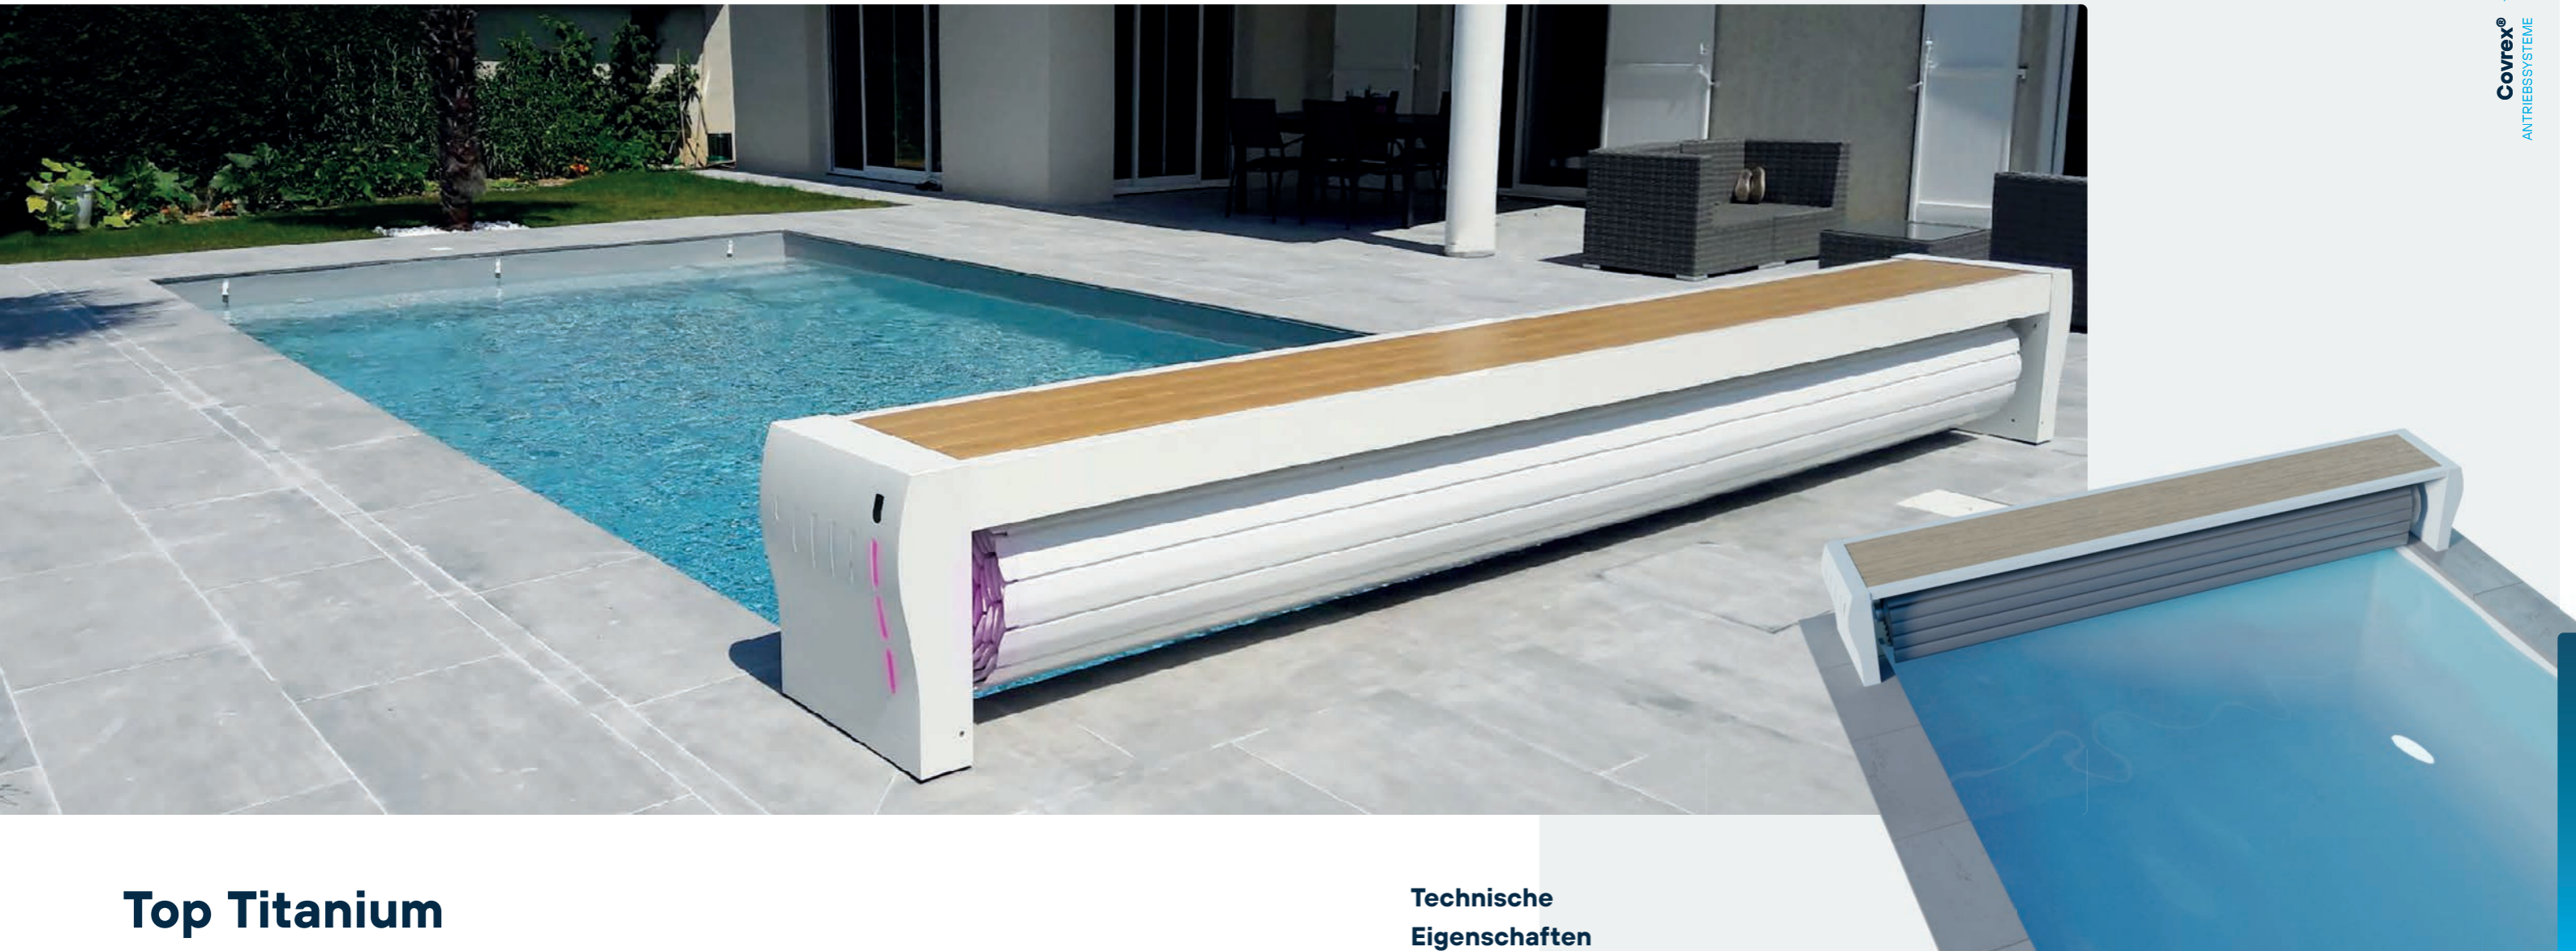

Made in Belgium

Top Titanium

AUTOMATISCHER OBERFLUR-SICHERHEITSROLLLADEN MIT VERKLEIDUNG

Der Top Titanium ist Ideal für Renovierungen, an **jeden neuen oder vorhandenen Pool** adaptierbar und erfordert keinen Eingriff in das Becken.

Der Top Titanium besteht aus **einer Aluminiumwelle** und einem personalisierbaren, als **Bank dienenden Aluminiumrahmen** (Farbe nach Wahl), zudem nimmt er keinen Platz im Pool ein (maximale Ausnutzung der Schwimmfläche). Er kommt in einem hochwertigen Design und vielen Optionen, wie z. B. mehrfarbiger LED-Beleuchtung, Führungsschienen oder Solarantrieb. Sein Motor befindet sich in der Aluminiumwelle und arbeitet trotz **optimaler Leistung** völlig **geräuschlos**.

Die **Abdeckung Covrex® Lite** ist in verschiedenen Farben (nach Wahl) erhältlich und ist mit festsitzenden Endstücken, Sicherheitsriemen für die Windsicherung und Gurten zur Befestigung der Lamellen an der Welle ausgestattet. Ein Solar-Modell aus Polycarbonat ist optional verfügbar.

Technische Eigenschaften

-  **Welle aus eloxiertem Aluminium**
167 mm Durchmesser
-  **Flexible Installation**
An alle Schwimmbäder adaptierbar
-  **Maximale Ausnutzung der Schwimmfläche**
das System nimmt keinen Platz im Pool ein
-  **Elektrischer Axialmotor**
mit elektronischen Endschaltern, einfache Wartung
-  **Befestigung auf den Randsteinen**
Kein Eingriff in das Becken
-  **Kompatibel mit allen**
eingelassenen oder freistehenden Pools bis 12 m
-  **Stromkasten**
mit potentialfreiem Kontakt für die Salzelektrolyse (ausgenommen Solarmodell)
-  **Abdeckung nach Wahl**
Covrex®-Classic-, Solar- oder PVC-Lamellen.
-  **Integrierte Treppe**
Der Rollladen ist an die Form des Pools angepasst, einschließlich der Treppe