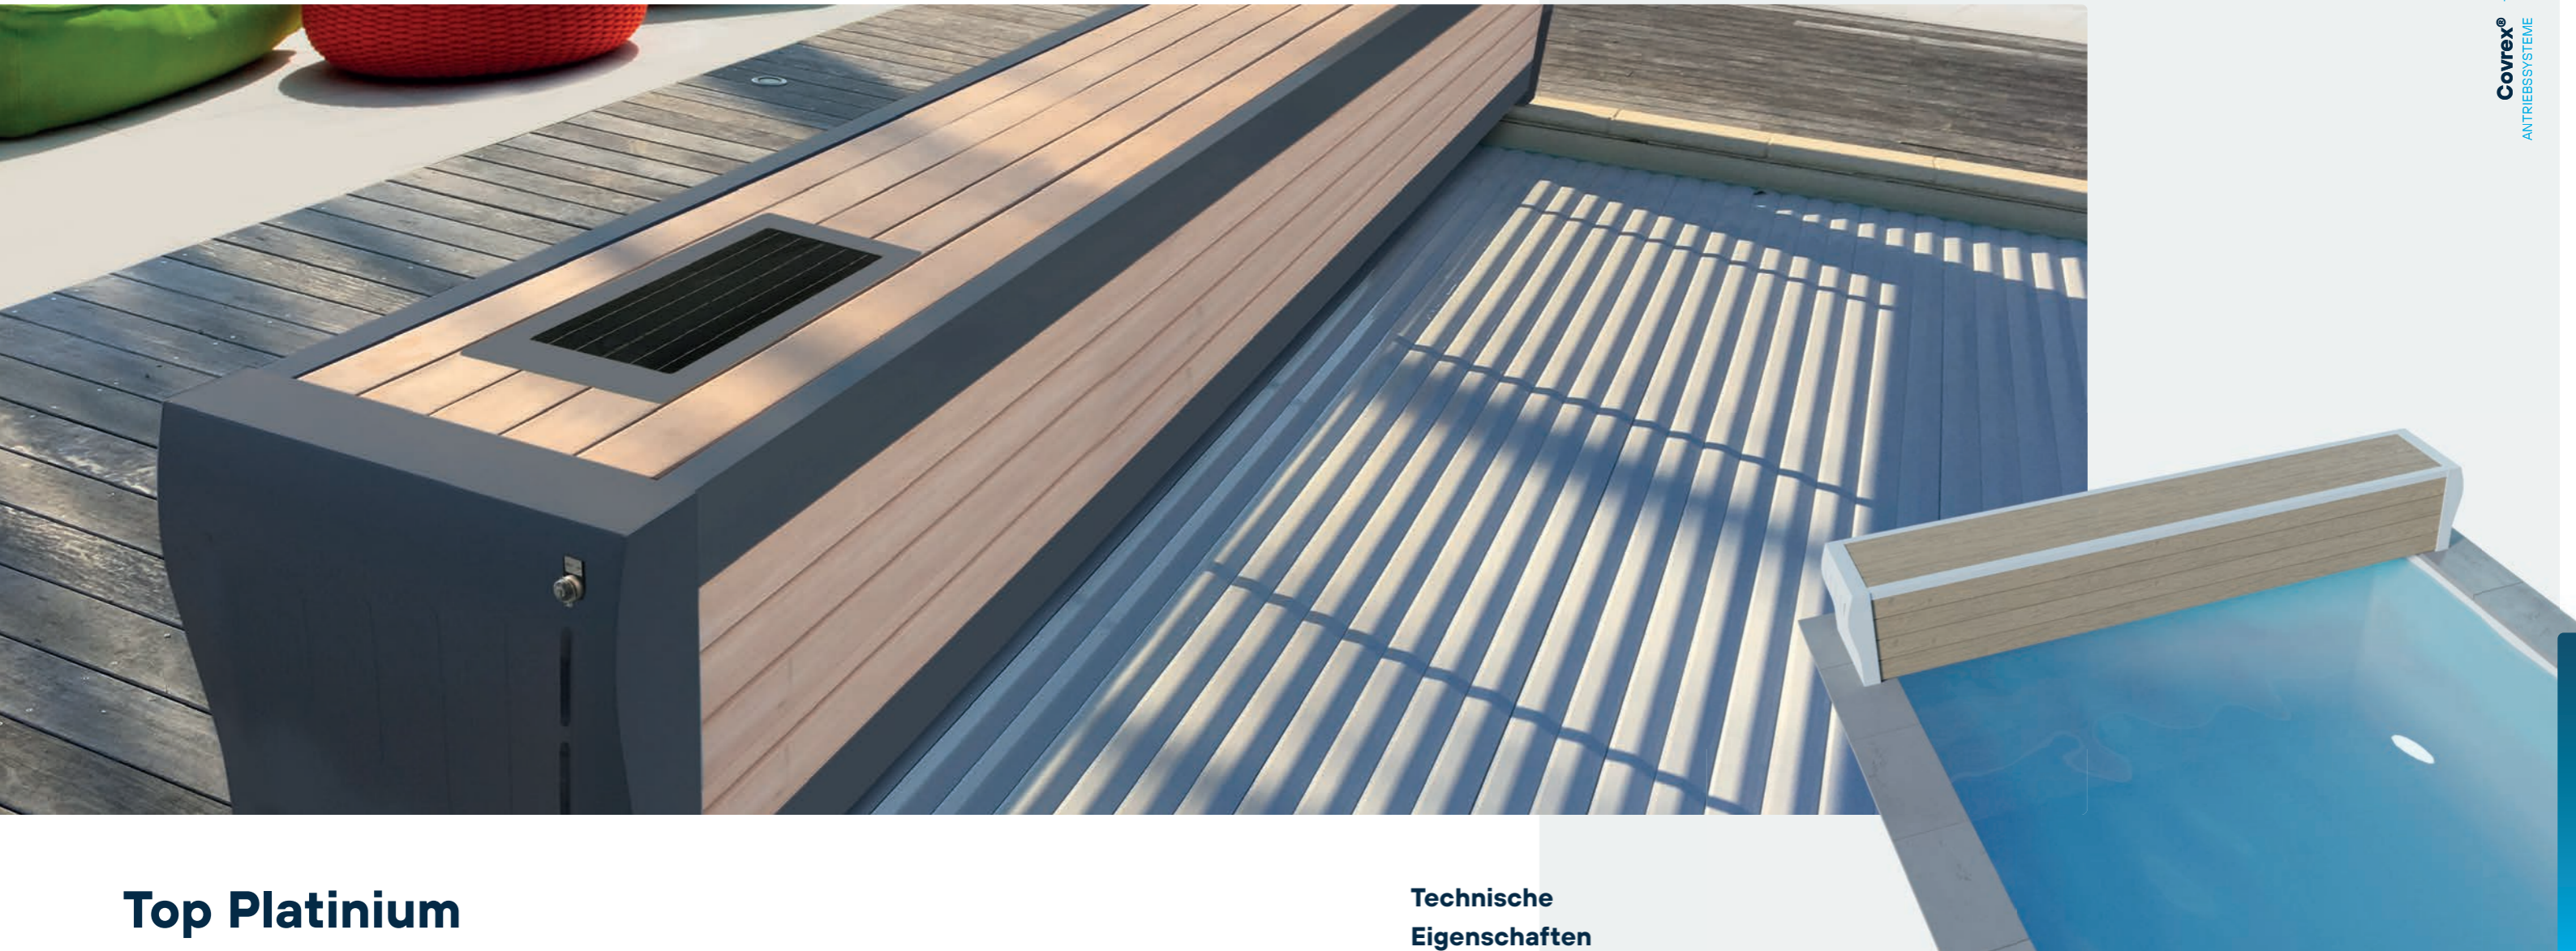

Top Platinum

AUTOMATISCHER OBERFLUR-SICHERHEITSRÖLRLADEN MIT VERKLEIDUNG

Der Top Platinum ist Ideal für Renovierungen, an **jeden neuen oder vorhandenen Pool** adaptierbar und erfordert keinen Eingriff in das Becken.

Der Top Platinum besteht aus einer **Aluminiumwelle** und einem personalisierbaren, als **Bank dienenden Aluminiumrahmen** (Farbe nach Wahl), zudem belegt er keinen Platz im Pool (maximale Ausnutzung der Schwimmfläche). Er kommt in einem hochwertigen Design und vielen Optionen, wie z. B. mehrfarbiger LED-Beleuchtung, Führungsschienen oder Solarantrieb. Sein Motor befindet sich in der Aluminiumwelle und arbeitet trotz **optimaler Leistung** völlig **geräuschlos**.

Die **Abdeckung Covrex® Lite** ist in verschiedenen Farben (nach Wahl) erhältlich und ist mit festsitzenden Endstücken, Sicherheitsriemen für die Windsicherung und Gurten zur Befestigung der Lamellen an der Welle ausgestattet. Als Option erhältlich: ein Solar-Modell aus Polycarbonat oder die Lamellen Covrex® Classic¹.

1. Verfügbarkeit je nach Region

Technische Eigenschaften

-  **Welle aus eloxiertem Aluminium**
167 mm Durchmesser
-  **Elektrischer Axialmotor**
mit elektronischen Endschaltern, einfache Wartung
-  **Stromkasten**
mit potentialfreiem Kontakt für die Salzelektrolyse (ausgenommen Solarmodell)
-  **Flexible Installation**
An alle Schwimmbäder adaptierbar
-  **Befestigung auf den Randsteinen**
Kein Eingriff in das Becken
-  **Abdeckung nach Wahl**
Covrex®-Classic-, Solar- oder PVC-Lamellen.
-  **Maximale Ausnutzung der Schwimmfläche**
das System nimmt keinen Platz im Pool ein
-  **Kompatibel mit allen eingelassenen Pools bis 12 m**
-  **Integrierte Treppe**
Der Rollladen ist an die Form des Pools angepasst, einschließlich der Treppe