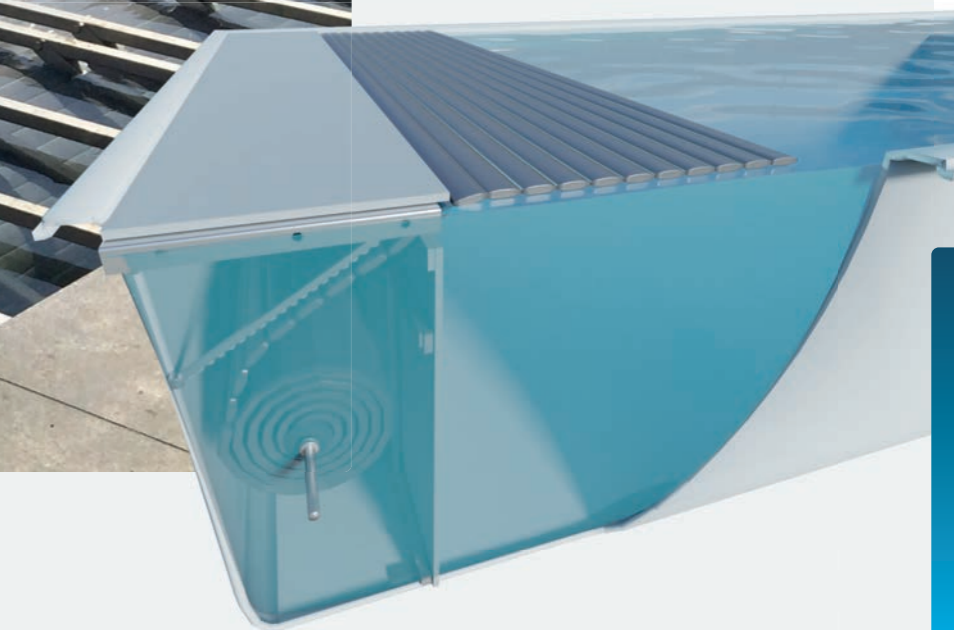

## Level Delta

ANTRIEBSSYSTEM AUS VERSTELLBAREN DREIECKEN

Das System Level Delta ist an **fast jeden neuen oder bestehenden Pool** adaptierbar, einschließlich an große Beckengrößen von **bis zu 24 m**. Der Level Delta bietet eine flexible Lösung, da es Sie die Zahl der benötigten Dreiecke anhand nach der Länge des Pools und der Wahl des Bodenbelags selber bestimmen lässt.

In Kombination mit den Covrex®-Lamellen liefert das Level Delta die besten Ergebnisse in Bezug auf die **Sicherheit** und die **Energieeinsparung**, sei es mit den Covrex® Solar und ihrer hervorragenden Wärmewirkung oder mit den Covrex® Classic, die den besten Wärmedurchgangskoeffizient auf dem Markt bieten.

Der Motor befindet sich in der Edelstahlwelle und arbeitet trotz **optimaler Leistung** völlig **geräuschlos**. Und für eine maximale Anpassung an Ihren Pool ist der Lattenrost des Level Delta nach Ihren Wünschen und Bedürfnissen **personalisierbar**.

### Technische Eigenschaften

 **Herstellung aus Edelstahl 316L**  
Maximale Lebensdauer

 **Unsichtbares System**  
vollständig unter der Wasseroberfläche

 **Integrierte Treppe**  
Der Covrex®-Rollladen ist an die Form des Pools angepasst, einschließlich der Treppe