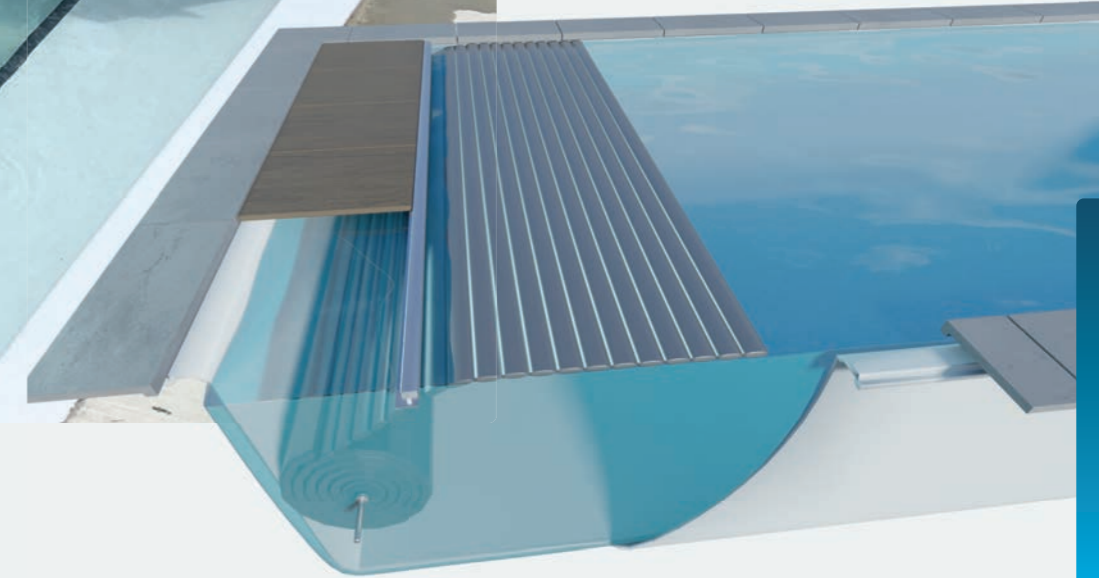

Made in Belgium

Level Base

KLASSISCHES UNTERFLUR-ANTRIEBSSYSTEM

Das System Level Base ist an **jeden neuen oder bestehenden Pool adaptierbar**. Es besteht aus einer Welle, Wandbefestigungen und einem Tragbalken aus Edelstahl für die Verlegung einer Terrasse, zudem bietet es eine einfache Installation für alle Bedingungen und Positionen und ist dazu preisgünstig. Als Verkleidung des Level Base ist der Lattenrost für eine perfekte Harmonie mit dem Pool und seiner Umgebung personalisierbar.

Der Motor befindet sich in der Edelstahlwelle und arbeitet trotz **optimaler Leistung** völlig **geräuschlos**. Und für eine maximale Anpassung an Ihren Pool ist der Lattenrost des Level Base **personalisierbar**.

Wie alle Covrex®-Antriebssysteme wird das Level-Base-System in Belgien aus Edelstahl der **besten Qualität** hergestellt.

Technische Eigenschaften

- 
Herstellung aus Edelstahl 316L
 Maximale Lebensdauer
- 
Tauchmotor
 mit einfacher Wartung
- 
Integrierte Treppe
 Der Covrex®-Rollladen ist an die Form des Pools angepasst, einschließlich der Treppe
- 
Flexible Installation
 An alle Pools und bereits vorhandene Elemente adaptierbar
- 
Kompatibel mit allen Pools
 Ohne Längenbegrenzung
- 
Personalisierbar
 Auswahl der Terrassendiele: Holz
- 
Wandbefestigung
 Erfordert Bohren in die Wände des Pools oder unter den Abdeckstei

Weitere Vorteile des Level Cube:

- 
Simpel und ökonomisch
 Der Level Base besteht aus wenigen Elementen, ist einfach zu installieren und bietet ein ausgezeichnetes Preis-Leistungs-Verhältnis.
- 
Flexibilität
 Der Level Base ist an fast jeden rechteckigen Pool adaptierbar, ob neu oder bereits bestehend.
- 
Terrasse
 Verkleiden Sie den Level Base mit dem Belag Ihrer Wahl, damit Pool und Terrasse perfekt zueinander passen. Ein Lattenrost aus Padouk-Holz ist bei Covrex® erhältlich.